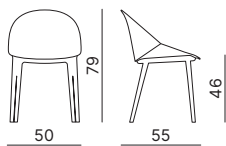

Telaio 4 gambe in polipropilene
Polypropylene 4-leg frame

Telaio slitta in acciaio
Steel sled frame

Telaio girevole piramidale
4 piedi nylon
Pyramidal swivel nylon 4-leg base

KROSS

Telaio girevole piramidale
4 piedi alluminio lucido
Pyramidal swivel polished
aluminium 4-leg base