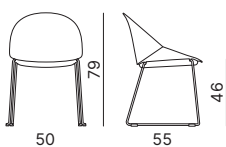

Telaio 4 gambe in polipropilene
Polypropylene 4-leg frame

Telaio slitta in acciaio
Steel sled frame

Telaio girevole piramidale
4 piedi nylon
Pyramidal swivel nylon 4-leg base

KROSS

Telaio girevole piramidale
4 piedi alluminio lucido
Pyramidal swivel polished
aluminium 4-leg base