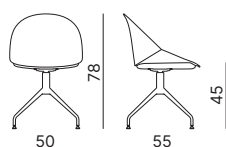

Telaio girevole
4 piedi in acciaio con piedini
Swivel steel 4-leg base
with feet

AB Telaio bianco - White frame
 AN Telaio nero - Black frame
 ACC Telaio cromato - Chromed frame