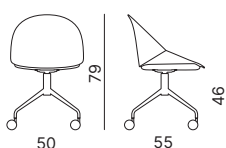

Telaio girevole
4 piedi in acciaio con ruote
Swivel steel 4-leg base
with feet

AB Telaio bianco - White frame
 AN Telaio nero - Black frame
 ACC Telaio cromato - Chromed frame