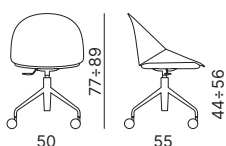

Telaio girevole
4 piedi in acciaio con ruote
Swivel steel 4-leg base
with feet

 AB Telaio bianco - White frame
 AN Telaio nero - Black frame
 ACC Telaio cromato - Chromed frame

Telaio girevole
4 piedi in acciaio con ruote
e pistone gas
Swivel steel 4-leg base
with castors and gaslift