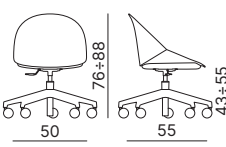

Telaio girevole
5 razze con ruote e pistone gas
Swivel 5-star base with castors
and gaslift

APS Base nylon nera - Black nylon base
APG Base nylon grigia - Grey nylon base
APW Base nylon bianca - White nylon base
AL3 Base alluminio lucido - Polished aluminium base
AL4 Base 4 razze alluminio lucido con piedini - Polished aluminium 4-star base with feet
AL5 Base alluminio lucido - Polished aluminium base
AL6 Base alluminio lucido - Polished aluminium base
AL7 Base alluminio lucido - Polished aluminium base
AL9 Base alluminio verniciato - Aluminium painted base
ANN Base alluminio verniciato nero - Black painted aluminium base
AWW Base alluminio verniciato bianco - White painted aluminium base

NOTE: Per tutte le versioni con sedile imbottito l'altezza seduta è di + 2 cm
All versions with padded seat have a seat height + 2 cm

Certificazione EN16139 (telaio 4 gambe in polipropilene)
EN16139 certification (polypropylene 4-leg frame)

Omologazione Classe 1IM con tessuto Planet cat.A (sedile imbottito) a richiesta
Omologazione Classe 1IM con tessuto Cura cat. C (sedile imbottito e sed-sch imbottito) in corso, a richiesta
Italian fireproof homologation 1IM Class with Planet cat. A (padded seat) on request
Italian fireproof homologation 1IM Class with fabric Cura cat. C (padded seat, padded seat-back) in progress, on request

Versioni polipropilene o imbottite con tessuto conforme, solo con scocca rossa o verde e telaio 4 gambe in polipropilene.
Altri colori scocca sono conformi solo con telaio 4 gambe in polipropilene colore nero.
Polypropylene or padded versions with CAM-compliant fabric, only with red or green shell and polypropylene 4-leg frame.
The other shell colours are CAM-compliant with black polypropylene 4-leg frame only.