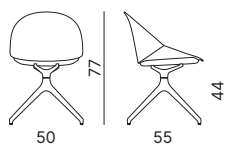

Telaio 4 gambe in polipropilene
Polypropylene 4-leg frame

Telaio slitta in acciaio
Steel sled frame

Telaio girevole piramidale
4 piedi nylon
Pyramidal swivel nylon 4-leg base

KROSS

Telaio girevole piramidale
4 piedi alluminio lucido
Pyramidal swivel polished
aluminium 4-leg base