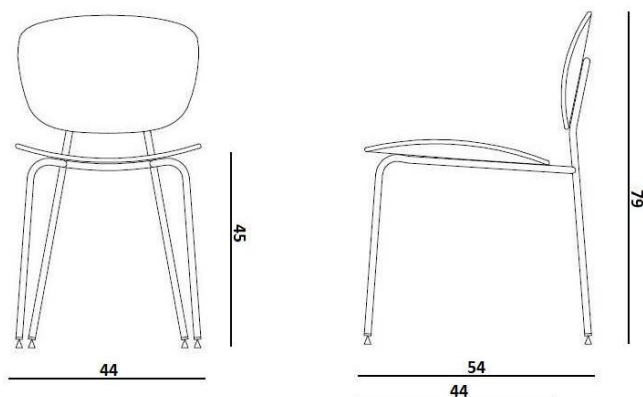

## **STRUTTURA**

Le sedute sono disponibili con diversi tipi di strutture:

- 4 gambe in metallo verniciato nero o oro
- 4 gambe con braccioli integrati alla struttura in metallo verniciato nero o oro
- Sgabello su 4 gambe in metallo verniciato nero o oro

## DIMENSIONI

\*\* Sgabello L47/44 – P61/44 – H 107/73