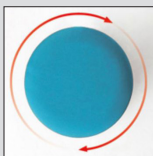

FUNGUS

POUF
GIREVOLE

COMPOSIZIONE E MATERIALI

STRUTTURA

- Base in plastica grigia scura
- Sedile imbottito girevole a 360° per agevolare la mobilità e il cambio di direzione

- La seduta garantisce un basculamento leggero del sedile

- Facile da spostare dato il design semplice e il basso peso

VERSIONE

Disponibile con e senza pratica maniglia per agevolare lo spostamento