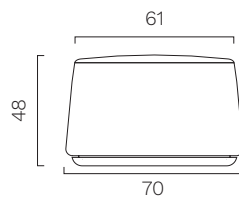

Ecriture

 S4B1  S4M0  S4M1  S4M2  S4V1  S4M3  S4V0
 S4V2  S4V3  S4NE  S4G2  S4G1  S4G3  S4R0
 S4M4

Ombra

 S5R4  S5R3  S5R0  S5R2  S5M0  S5V2  S5V1
 S5V0  S5G0  S5R1  S5G1  S5B2  S5B1  S5B0
 S5G2

ABACO

Pouf SMALL Ø 45 cm.
H. 48 cm.

Pouf MEDIUM Ø 70 cm.
H. 48 cm.

Pouf LARGE Ø 95.
H. 38 cm.

Pouf Ø 45 cm - Tavoleta in multistrato di faggio.
H. 74 cm.