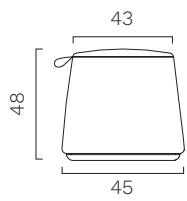

Ecriture

 S4B1  S4M0  S4M1  S4M2  S4V1  S4M3  S4V0
 S4V2  S4V3  S4NE  S4G2  S4G1  S4G3  S4R0
 S4M4

Ombra

 S5R4  S5R3  S5R0  S5R2  S5M0  S5V2  S5V1
 S5V0  S5G0  S5R1  S5G1  S5B2  S5B1  S5B0
 S5G2

ABACO

Pouf SMALL Ø 45 cm.
H. 48 cm.

Pouf MEDIUM Ø 70 cm.
H. 48 cm.

Pouf LARGE Ø 95.
H. 38 cm.

Pouf Ø 45 cm - Tavoleta in multistrato di faggio.
H. 74 cm.