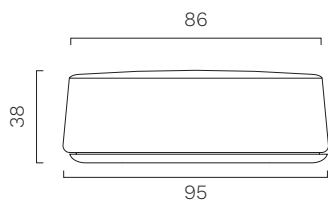

Aida

 S3VA  S3MD  S3R8  S3R0  S3MC  S3R5  S3R1
 S3R3  S3V2  S3BC  S3B0  S3VD  S3V4  S3G1
 S3G2

Cat. Q

Steelcut Trio 3

 SYR1  SYRO  SYRC  SYRF  SYRE  SYRR  SYMG
 SYMA  SYMS  SYBB  SYB1  SYA1  SYAZ  SYV4
 SYVM  SYGC  SYV1  SYRG  SYG1  SYAT

Ecriture

 S4B1  S4M0  S4M1  S4M2  S4V1  S4M3  S4V0
 S4V2  S4V3  S4NE  S4G2  S4G1  S4G3  S4R0
 S4M4

Ombra

 S5R4  S5R3  S5R0  S5R2  S5M0  S5V2  S5V1
 S5V0  S5G0  S5R1  S5G1  S5B2  S5B1  S5B0
 S5G2

ABACO

Pouf SMALL Ø 45 cm.
H. 48 cm.

Pouf MEDIUM Ø 70 cm.
H. 48 cm.

Pouf LARGE Ø 95.
H. 38 cm.

Pouf Ø 45 cm - Tavoleta in multistrato di faggio.
H. 74 cm.