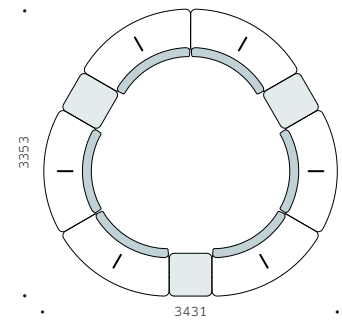

MMTGN

Tavolino laterale
Side table

ESEMPI DI COMPOSIZIONE EXAMPLES OF COMPOSITION

SNAKE - N.4 ML2PN + N.3 MMCON

Panca a doppia curva a 8 posti
8 seater double shaped bench

SNAKE - N.4 ML2DN + N.3 MMLGN

Divano a doppia curva a 8 posti con schienali contrapposti e tavolini quadrati intermedi
8 seater double shaped bench with opposite backrest and 3 middle rectangular tables

CIRCLE - N.6 MLPDN + N.6 MMCON

Panca circolare a 12 posti
12 seater round shaped bench

CIRCLE- N.6 MLPDN + N.6 MMCON

Divano circolare a 12 posti
12 seater round shaped bench with backrest

FREE-FORM - N.3 ML2PN + N.3 ML2DN + N.5 MMCON

Panca e divano semicircolare a 12 posti
12 seater halfround shaped bench and sofa

TRIANGLE - N.6 ML2PN + N.6 MMSGN

Panca circolare a 12 posti con 3 tavolini rettangolari intermedi
12 seater round shaped bench with 3 middle rectangular tables

TRIANGLE - N.6 ML2DN + N.6 MMLGN

Divano circolare a 12 posti con 3 tavolini quadrati intermedi
12 seater round shaped bench with backrests and 3 middle squared tables

FREE-FORM - N.8 ML2PN + N.7 MMCON

Panca a doppia curva a 16 posti
16 seater double shaped bench