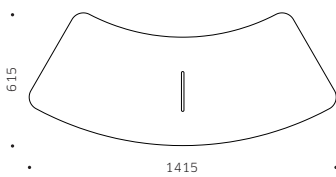

ATTESE WAITING

MEWA MODULAR BENCH SOFT SEATING

ELEMENTI E ACCESSORI ELEMENTS AND ACCESSORIES

ML2P

Panca a 2 posti
2 seater bench

ML2D

Divano a 2 posti
2 seater bench with backrest

MMCON

Giunto corto per trave
Short linking device for bench

MMSGN

**Giunto medio per trave
con tavolino rettangolare**
Medium linking device for bench,
with rectangular table

MMLGN

**Giunto lungo per trave
con tavolino quadrato**
Long linking device for bench,
with squared table

MMTGN

Tavolino laterale
Side table

ESEMPI DI COMPOSIZIONE EXAMPLES OF COMPOSITION

SNAKE - N.4 ML2PN + N.3 MMCON

Panca a doppia curva a 8 posti
8 seater double shaped bench

SNAKE - N.4 ML2DN + N.3 MMLGN

Divano a doppia curva a 8 posti con schienali contrapposti e tavolini quadrati intermedi
8 seater double shaped bench with opposite backrest and 3 middle rectangular tables

Panca e divano semicircolare a 12 posti
12 seater halfround shaped bench and sofa

TRIANGLE - N.6 ML2PN + N.6 MMSGN

Panca circolare a 12 posti con 3 tavolini rettangolari intermedi
12 seater round shaped bench with 3 middle rectangular tables