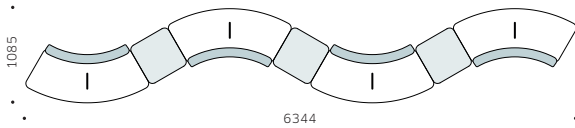

Giunto corto per trave
Short linking device for bench

MMSGN

**Giunto medio per trave
con tavolino rettangolare**
Medium linking device for bench,
with rectangular table

MMLGN

**Giunto lungo per trave
con tavolino quadrato**
Long linking device for bench,
with squared table

MMTGN

Tavolino laterale
Side table

ESEMPI DI COMPOSIZIONE EXAMPLES OF COMPOSITION

SNAKE - N.4 ML2PN + N.3 MMCON

Panca a doppia curva a 8 posti
8 seater double shaped bench

SNAKE - N.4 ML2DN + N.3 MMLGN

Divano a doppia curva a 8 posti con schienali contrapposti e tavolini quadrati intermedi
8 seater double shaped bench with opposite backrest and 3 middle rectangular tables

CIRCLE - N.6 MLPDN + N.6 MMCON

Panca circolare a 12 posti
12 seater round shaped bench

CIRCLE- N.6 MLPDN + N.6 MMCON

Divano circolare a 12 posti
12 seater round shaped bench with backrest

FREE-FORM - N.3 ML2PN + N.3 ML2DN + N.5 MMCON