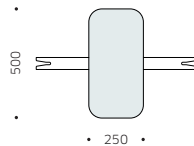

Giunto corto per trave
Short linking device for bench

MMSGN

**Giunto medio per trave
con tavolino rettangolare**
Medium linking device for bench,
with rectangular table

MMLGN

**Giunto lungo per trave
con tavolino quadrato**
Long linking device for bench,
with squared table

MMTGN

Tavolino laterale
Side table

ESEMPI DI COMPOSIZIONE EXAMPLES OF COMPOSITION

SNAKE - N.4 ML2PN + N.3 MMCON

Panca a doppia curva a 8 posti
8 seater double shaped bench

SNAKE - N.4 ML2DN + N.3 MMLGN

Divano a doppia curva a 8 posti con schienali contrapposti e tavolini quadrati intermedi
8 seater double shaped bench with opposite backrest and 3 middle rectangular tables