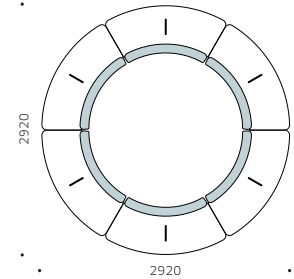

Giunto corto per trave
Short linking device for bench

MMSGN

**Giunto medio per trave
con tavolino rettangolare**
Medium linking device for bench,
with rectangular table

MMLGN

**Giunto lungo per trave
con tavolino quadrato**
Long linking device for bench,
with squared table

MMTGN

Tavolino laterale
Side table

ESEMPI DI COMPOSIZIONE EXAMPLES OF COMPOSITION

SNAKE - N.4 ML2PN + N.3 MMCON

Panca a doppia curva a 8 posti
8 seater double shaped bench

SNAKE - N.4 ML2DN + N.3 MMLGN

Divano a doppia curva a 8 posti con schienali contrapposti e tavolini quadrati intermedi
8 seater double shaped bench with opposite backrest and 3 middle rectangular tables

CIRCLE - N.6 MLPDN + N.6 MMCON

Panca circolare a 12 posti
12 seater round shaped bench

CIRCLE- N.6 MLPDN + N.6 MMCON

Divano circolare a 12 posti
12 seater round shaped bench with backrest

FREE-FORM - N.3 ML2PN + N.3 ML2DN + N.5 MMCON

Panca e divano semicircolare a 12 posti
12 seater halfround shaped bench and sofa

TRIANGLE - N.6 ML2PN + N.6 MMSGN

Panca circolare a 12 posti con 3 tavolini rettangolari intermedi
12 seater round shaped bench with 3 middle rectangular tables