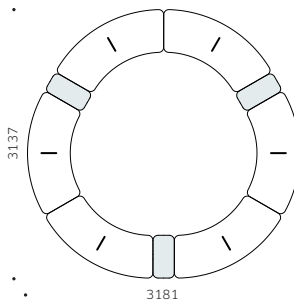

MMTGN

Tavolino laterale
Side table

ESEMPI DI COMPOSIZIONE EXAMPLES OF COMPOSITION

SNAKE - N.4 ML2PN + N.3 MMCON

Panca a doppia curva a 8 posti
8 seater double shaped bench

SNAKE - N.4 ML2DN + N.3 MMLGN

Divano a doppia curva a 8 posti con schienali contrapposti e tavolini quadrati intermedi
8 seater double shaped bench with opposite backrest and 3 middle rectangular tables

CIRCLE - N.6 MLPDN + N.6 MMCON

Panca circolare a 12 posti
12 seater round shaped bench

CIRCLE- N.6 MLPDN + N.6 MMCON

Divano circolare a 12 posti
12 seater round shaped bench with backrest

FREE-FORM - N.3 ML2PN + N.3 ML2DN + N.5 MMCON

Panca e divano semicircolare a 12 posti
12 seater halfround shaped bench and sofa

TRIANGLE - N.6 ML2PN + N.6 MMSGN

Panca circolare a 12 posti con 3 tavolini rettangolari intermedi
12 seater round shaped bench with 3 middle rectangular tables

TRIANGLE - N.6 ML2DN + N.6 MMLGN

Divano circolare a 12 posti con 3 tavolini quadrati intermedi
12 seater round shaped bench with backrests and 3 middle squared tables

FREE-FORM - N.8 ML2PN + N.7 MMCON

Panca a doppia curva a 16 posti
16 seater double shaped bench