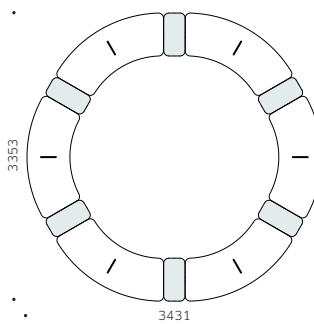

CIRCLE - N.6 MLPDN + N.6 MMCON

Panca circolare a 12 posti
12 seater round shaped bench

CIRCLE- N.6 MLPDN + N.6 MMCON

Divano circolare a 12 posti
12 seater round shaped bench with backrest

FREE-FORM - N.3 ML2PN + N.3 ML2DN + N.5 MMCON

Panca e divano semicircolare a 12 posti
12 seater halfround shaped bench and sofa

TRIANGLE - N.6 ML2PN + N.6 MMSGN

Panca circolare a 12 posti con 3 tavolini rettangolari intermedi
12 seater round shaped bench with 3 middle rectangular tables

TRIANGLE - N.6 ML2DN + N.6 MMLGN

Divano circolare a 12 posti con 3 tavolini quadrati intermedi
12 seater round shaped bench with backrests and 3 middle squared tables

FREE-FORM - N.8 ML2PN + N.7 MMCON

Panca a doppia curva a 16 posti
16 seater double shaped bench

DAISY - N.6 ML2PN + N.6 MMSGN

Panca circolare a 12 posti con 6 tavolini rettangolari intermedi
12 seater round shaped bench with 6 middle rectangular tables

DAISY - N.6 ML2DN + N.6 MMLGN

Divano circolare a 12 posti con 6 tavolini quadrati intermedi
12 seater round shaped bench with 6 middle squared tables