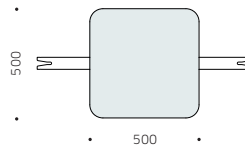

Giunto corto per trave
Short linking device for bench

MMSGN

**Giunto medio per trave
con tavolino rettangolare**
Medium linking device for bench,
with rectangular table

MMLGN

**Giunto lungo per trave
con tavolino quadrato**
Long linking device for bench,
with squared table