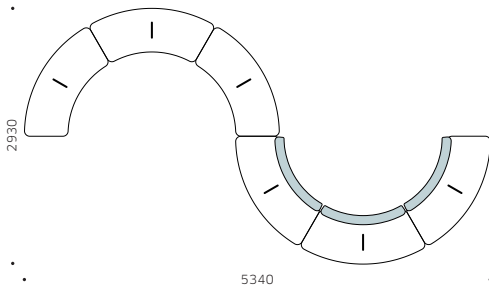

Giunto corto per trave
Short linking device for bench

MMSGN

**Giunto medio per trave
con tavolino rettangolare**
Medium linking device for bench,
with rectangular table

MMLGN

**Giunto lungo per trave
con tavolino quadrato**
Long linking device for bench,
with squared table

MMTGN

Tavolino laterale
Side table

ESEMPI DI COMPOSIZIONE EXAMPLES OF COMPOSITION

SNAKE - N.4 ML2PN + N.3 MMCON

Panca a doppia curva a 8 posti
8 seater double shaped bench

SNAKE - N.4 ML2DN + N.3 MMLGN

Divano a doppia curva a 8 posti con schienali contrapposti e tavolini quadrati intermedi
8 seater double shaped bench with opposite backrest and 3 middle rectangular tables

CIRCLE - N.6 MLPDN + N.6 MMCON

Panca circolare a 12 posti
12 seater round shaped bench

CIRCLE- N.6 MLPDN + N.6 MMCON

Divano circolare a 12 posti
12 seater round shaped bench with backrest

FREE-FORM - N.3 ML2PN + N.3 ML2DN + N.5 MMCON