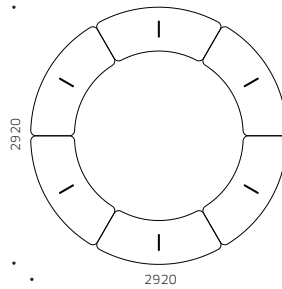

Giunto corto per trave
Short linking device for bench

MMSGN

**Giunto medio per trave
con tavolino rettangolare**
Medium linking device for bench,
with rectangular table

MMLGN

**Giunto lungo per trave
con tavolino quadrato**
Long linking device for bench,
with squared table

MMTGN

Tavolino laterale
Side table

ESEMPI DI COMPOSIZIONE EXAMPLES OF COMPOSITION

SNAKE - N.4 ML2PN + N.3 MMCON

Panca a doppia curva a 8 posti
8 seater double shaped bench

SNAKE - N.4 ML2DN + N.3 MMLGN

Divano a doppia curva a 8 posti con schienali contrapposti e tavolini quadrati intermedi
8 seater double shaped bench with opposite backrest and 3 middle rectangular tables

CIRCLE - N.6 MLPDN + N.6 MMCON

Panca circolare a 12 posti
12 seater round shaped bench

CIRCLE- N.6 MLPDN + N.6 MMCON

Divano circolare a 12 posti
12 seater round shaped bench with backrest

FREE-FORM - N.3 ML2PN + N.3 ML2DN + N.5 MMCON

Panca e divano semicircolare a 12 posti
12 seater halfround shaped bench and sofa

TRIANGLE - N.6 ML2PN + N.6 MMSGN

Panca circolare a 12 posti con 3 tavolini rettangolari intermedi
12 seater round shaped bench with 3 middle rectangular tables