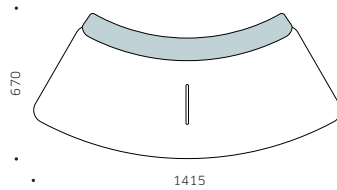

ATTESE WAITING

MEWA MODULAR BENCH SOFT SEATING

ELEMENTI E ACCESSORI ELEMENTS AND ACCESSORIES

ML2P

Panca a 2 posti
2 seater bench

ML2D

Divano a 2 posti
2 seater bench with backrest

MMCON

Giunto corto per trave
Short linking device for bench

MMSGN

**Giunto medio per trave
con tavolino rettangolare**
Medium linking device for bench,
with rectangular table

MMLGN

**Giunto lungo per trave
con tavolino quadrato**
Long linking device for bench,
with squared table

MMTGN

Tavolino laterale
Side table

ESEMPI DI COMPOSIZIONE EXAMPLES OF COMPOSITION

SNAKE - N.4 ML2PN + N.3 MMCON

Panca a doppia curva a 8 posti
8 seater double shaped bench

SNAKE - N.4 ML2DN + N.3 MMLGN

Divano a doppia curva a 8 posti con schienali contrapposti e tavolini quadrati intermedi
8 seater double shaped bench with opposite backrest and 3 middle rectangular tables

Panca e divano semicircolare a 12 posti
12 seater halfround shaped bench and sofa

TRIANGLE - N.6 ML2PN + N.6 MMSGN

Panca circolare a 12 posti con 3 tavolini rettangolari intermedi
12 seater round shaped bench with 3 middle rectangular tables