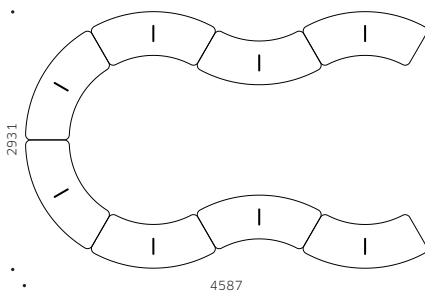

CIRCLE - N.6 MLPDN + N.6 MMCON

Panca circolare a 12 posti
12 seater round shaped bench

CIRCLE- N.6 MLPDN + N.6 MMCON

Divano circolare a 12 posti
12 seater round shaped bench with backrest

FREE-FORM - N.3 ML2PN + N.3 ML2DN + N.5 MMCON

Panca e divano semicircolare a 12 posti
12 seater halfround shaped bench and sofa

TRIANGLE - N.6 ML2PN + N.6 MMSGN

Panca circolare a 12 posti con 3 tavolini rettangolari intermedi
12 seater round shaped bench with 3 middle rectangular tables

TRIANGLE - N.6 ML2DN + N.6 MMLGN

Divano circolare a 12 posti con 3 tavolini quadrati intermedi
12 seater round shaped bench with backrests and 3 middle squared tables

FREE-FORM - N.8 ML2PN + N.7 MMCON

Panca a doppia curva a 16 posti
16 seater double shaped bench

DAISY - N.6 ML2PN + N.6 MMSGN

Panca circolare a 12 posti con 6 tavolini rettangolari intermedi
12 seater round shaped bench with 6 middle rectangular tables

DAISY - N.6 ML2DN + N.6 MMLGN

Divano circolare a 12 posti con 6 tavolini quadrati intermedi
12 seater round shaped bench with 6 middle squared tables