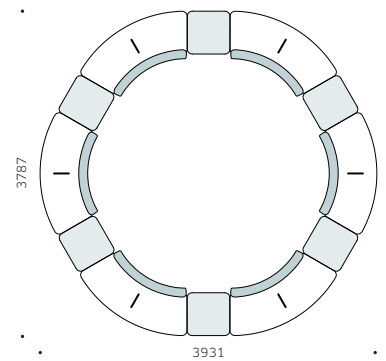

CIRCLE - N.6 MLPDN + N.6 MMCON

Panca circolare a 12 posti
12 seater round shaped bench

CIRCLE- N.6 MLPDN + N.6 MMCON

Divano circolare a 12 posti
12 seater round shaped bench with backrest

FREE-FORM - N.3 ML2PN + N.3 ML2DN + N.5 MMCON

Panca e divano semicircolare a 12 posti
12 seater halfround shaped bench and sofa

TRIANGLE - N.6 ML2PN + N.6 MMSGN

Panca circolare a 12 posti con 3 tavolini rettangolari intermedi
12 seater round shaped bench with 3 middle rectangular tables

TRIANGLE - N.6 ML2DN + N.6 MMLGN

Divano circolare a 12 posti con 3 tavolini quadrati intermedi
12 seater round shaped bench with backrests and 3 middle squared tables

FREE-FORM - N.8 ML2PN + N.7 MMCON

Panca a doppia curva a 16 posti
16 seater double shaped bench

DAISY - N.6 ML2PN + N.6 MMSGN

Panca circolare a 12 posti con 6 tavolini rettangolari intermedi
12 seater round shaped bench with 6 middle rectangular tables

DAISY - N.6 ML2DN + N.6 MMLGN

Divano circolare a 12 posti con 6 tavolini quadrati intermedi
12 seater round shaped bench with 6 middle squared tables