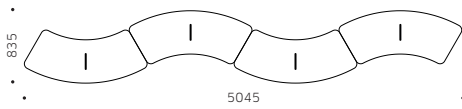

Giunto corto per trave
Short linking device for bench

MMSGN

**Giunto medio per trave
con tavolino rettangolare**
Medium linking device for bench,
with rectangular table

MMLGN

**Giunto lungo per trave
con tavolino quadrato**
Long linking device for bench,
with squared table

MMTGN

Tavolino laterale
Side table

ESEMPI DI COMPOSIZIONE EXAMPLES OF COMPOSITION

SNAKE - N.4 ML2PN + N.3 MMCON

Panca a doppia curva a 8 posti
8 seater double shaped bench

SNAKE - N.4 ML2DN + N.3 MMLGN

Divano a doppia curva a 8 posti con schienali contrapposti e tavolini quadrati intermedi
8 seater double shaped bench with opposite backrest and 3 middle rectangular tables

CIRCLE - N.6 MLPDN + N.6 MMCON

Panca circolare a 12 posti
12 seater round shaped bench

CIRCLE- N.6 MLPDN + N.6 MMCON

Divano circolare a 12 posti
12 seater round shaped bench with backrest

FREE-FORM - N.3 ML2PN + N.3 ML2DN + N.5 MMCON