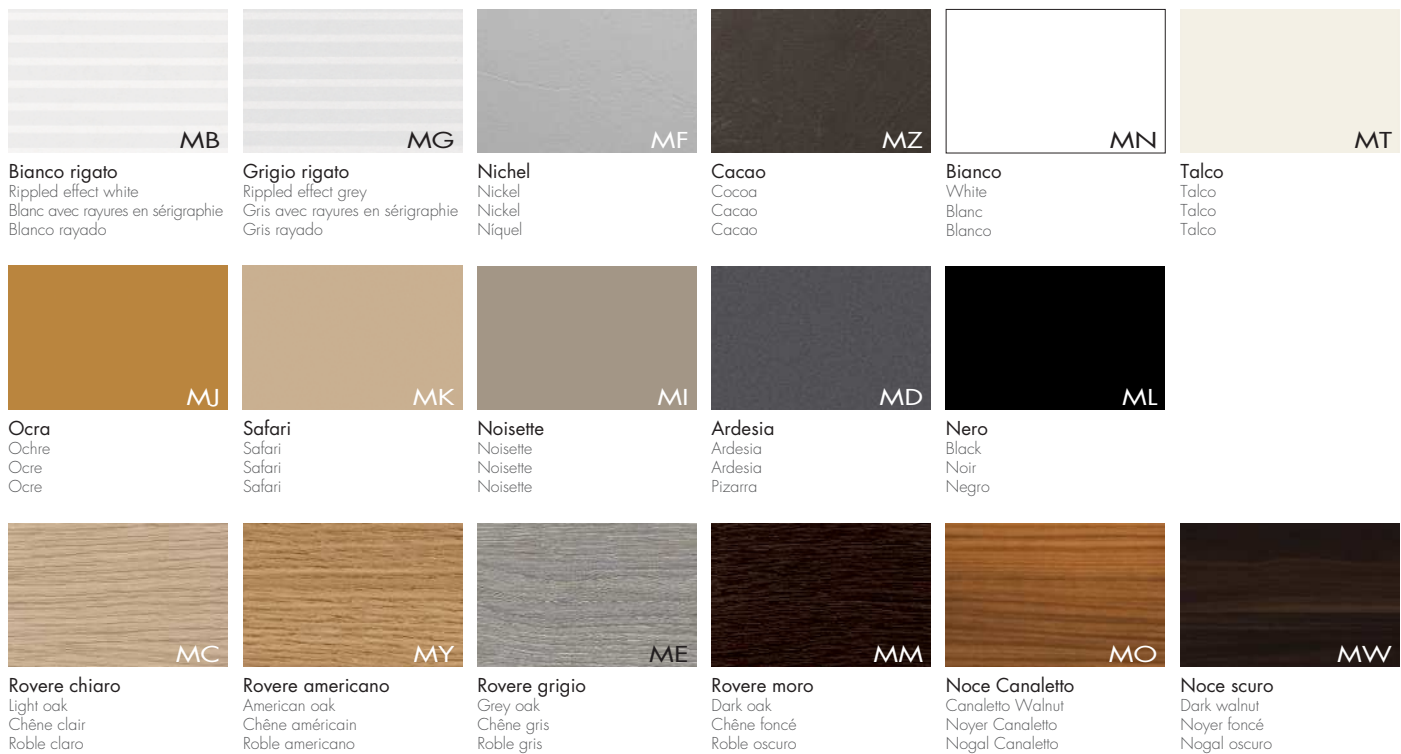

MEL

Melaminico

Melamine | Mélaminé | Melaminico

Varianti

Variants | Variantes | Opciones

COFR Colore fronte Front colour Couleur façade Acabado de frente	COFC Colore fianchi libreria Sides bookshelf colour Couleur cotés bibliothèque Acabado costados librería	CORP Colore ripiano Shelf colour Couleur tablette Acabado de estante
COPL Colore piano Top finishing Finition plateau Acabado sobre	COPR Colore portafiori Plant tray finishing Finition vase à plantes Acabado jardinera	COSH Colore schiena Back colour Couleur fond Color trasera

MEL

Melaminico scrivibile

Writable melamine | Mélaminé à écrire | Melaminico para escribir

Bianco
White
Blanc
Blanco

Varianti

Variants | Variantes | Opciones

COFR **Colore fronte**
Front colour
Couleur façade
Acabado de frente

COFC **Colore fianchi libreria**
Sides bookshelf colour
Couleur cotés bibliothèque
Acabado costados librería

COSH **Colore schiena**
Back colour
Couleur fond
Color trasera

EPX

Metallo

Metal | Metal | Metal

Bianco
White
Blanc
Blanco

Talco
Talco
Talco
Talco

Grigio
Grey
Gris
Gris

Sabbia
Cream
Sable
Arena

Noisette
Noisette
Noisette
Noisette

Ardesia
Ardesia
Ardesia
Pizarra

Verde oliva
Olive green
Olive vert
Verde oliva