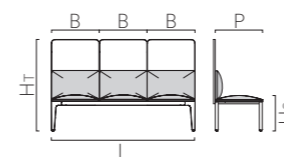

ALPLUS
Poltrone e divano a 2 posti con
struttura a 4 gambe in alluminio
verniciato tortora.

Armchairs and 2-seater sofa with 4-leg
dove varnished aluminium structure.

Fauteuils et canapé 2 places avec
structure 4 pieds en aluminium peint
gris taupe.

Magnum - T5NE

Alplus Coffee Table

Alplus

– design Marco Zito –

Specifiche tecniche / Technical specifications / Caractéristiques techniques

ALPLUS BENCH

P 44 cm L 120 / 180 cm
P 60 cm L 120 / 180 / 240 cm
B 60 cm
Hs 45 cm

L 120 / 180 / 240 cm
P 60 cm
B 60 cm
Hs 45 cm
Ht 75 cm

L 120 / 180 / 240 cm
P 60 cm
B 60 cm
Hs 45 cm
Ht 114 cm

ALPLUS ARMCHAIR/SOFA

L 80 cm
P 60 cm
Hs 45 cm
Ht 75 cm

L 140 / 160 cm
P 60 cm
Hs 45 cm
Ht 75 cm

L 80 / 140 / 160 cm
P 60 cm
Hs 45 cm
Ht 150 cm

ALPLUS POD / COFFEE TABLE

L 206 cm
P 146 / 166 cm
Hs 45 cm
Ht 150 cm

L 60 / 120 cm
P 60 cm
H 38 cm

L 120 cm
P 120 cm
H 39 cm