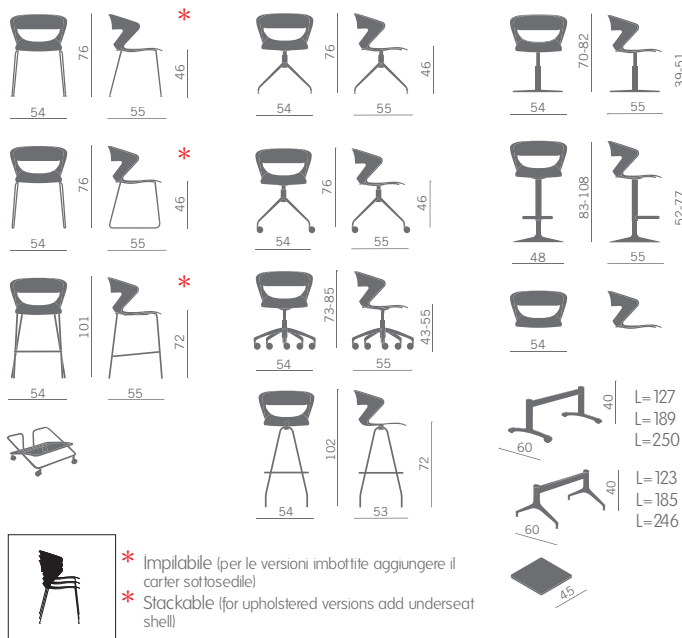

KICCA Modello registrato - Registered model

Sedia impilabile multiuso con:

- 8 versioni di telaio
- scocca in polipropilene in 8 colori
- scocca in polipropilene con sedile imbottito
- scocca in polipropilene con sedile e schienale imbottito

Multipurpose stackable chair, with:

- 8 frame versions
- polypropylene shell available in 8 colours
- polypropylene shell with padded seat
- polypropylene shell with padded seat and back

Chaise empilable à différents usages avec:

- 8 versions de piétement
- coque en polypropylène disponible en 8 couleurs
- coque en polypropylène avec assise rembourrée
- coque en polypropylène avec assise et dossier rembourré

Stapelbarer Mehrzweckstuhl mit:

- 8 Gestellausführungen
- Schale aus Polypropylen lieferbar in 8 Farben
- Polstersitz
- Sitz und Rücken gepolstert

Silla multiuso apilable con:

- 8 versiones de estructura
- concha en polipropileno disponible en 8 colores
- concha en polipropileno con asiento tapizado
- concha en polipropileno con asiento y respaldo tapizados.