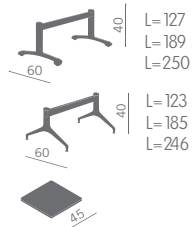

- 8 versions de piétement
- coque en polypropylène disponible en 8 couleurs
- coque en polypropylène avec assise rembourrée
- coque en polypropylène avec assise et dossier rembourré

Stapelbarer Mehrzweckstuhl mit:

- 8 Gestellausführungen
- Schale aus Polypropylen lieferbar in 8 Farben
- Polstersitz
- Sitz und Rücken gepolstert

Silla multiuso apilable con:

- 8 versiones de estructura
- concha en polipropileno disponible en 8 colores
- concha en polipropileno con asiento tapizado
- concha en polipropileno con asiento y respaldo tapizados.

- * Impilabile (per le versioni imbottite aggiungere il carter sottosedile)
- * Stackable (for upholstered versions add underseat shell)

Polipropilene/Polypropylene

Sedile imbottito
Padded seat

AV
Vern. col. alluminio
Painted alu frame