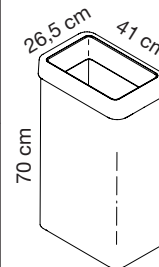

**360-GAGR 360-BOGR
360-GAR 360-BOR
360-GAVE 360-BOVE
360-GAGL 360-BOGL
360-GABL 360-BOBL**