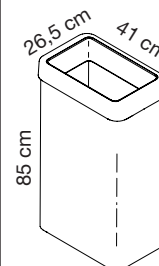

**365-GAGR
365-GAR
365-GAVE
365-GAGL
365-GABL**